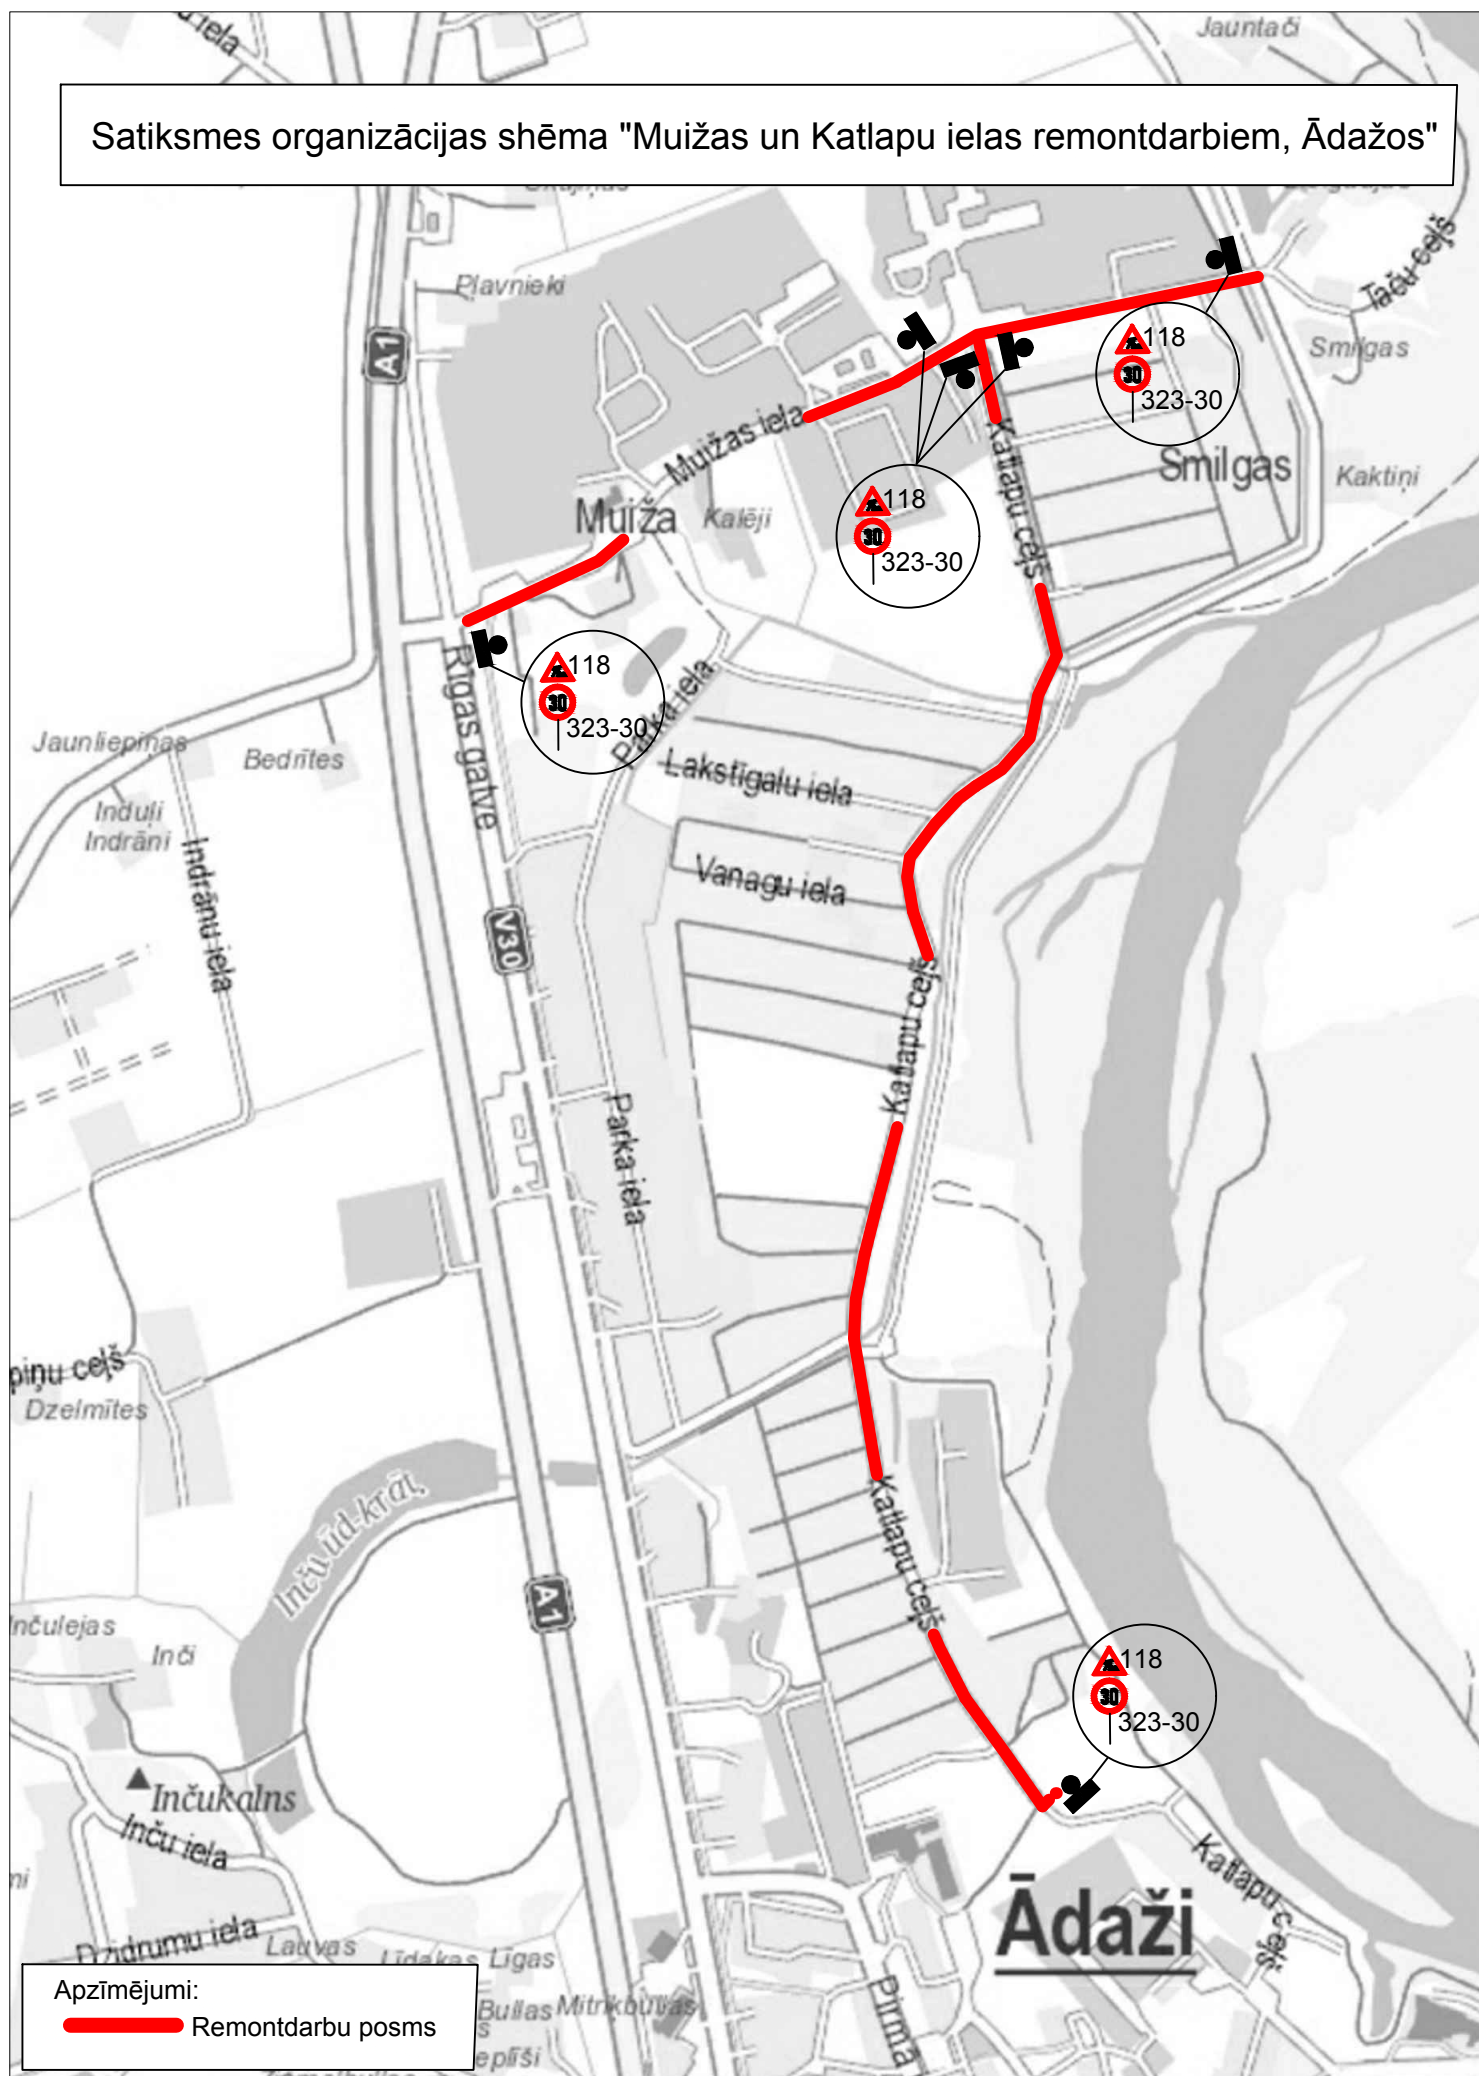

# Satiksmes organizācijas shēma "Muižas un Katlapu ielas remontdarbiem, Ādažos"

Apzīmējumi:

 Remontdarbu posms