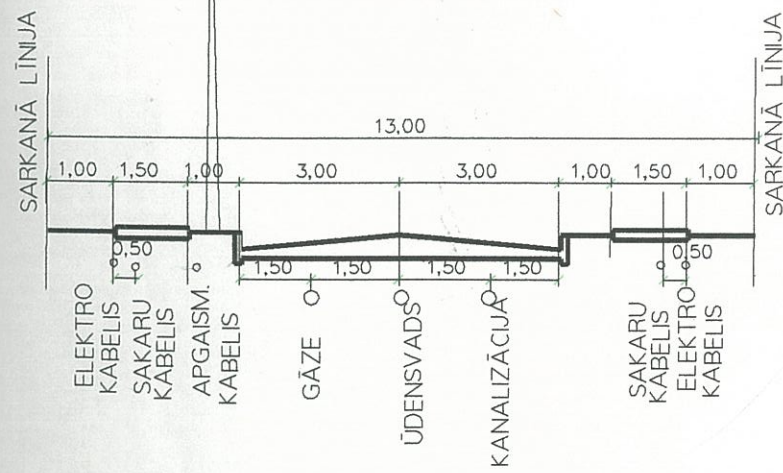

JAUNĀRPUTNU ZEMES ŠADALĪJUMS M 1:1000

80440050105

OBJEKTA IZVIETOJUMA SHĒMA

80440050008
Zeduj