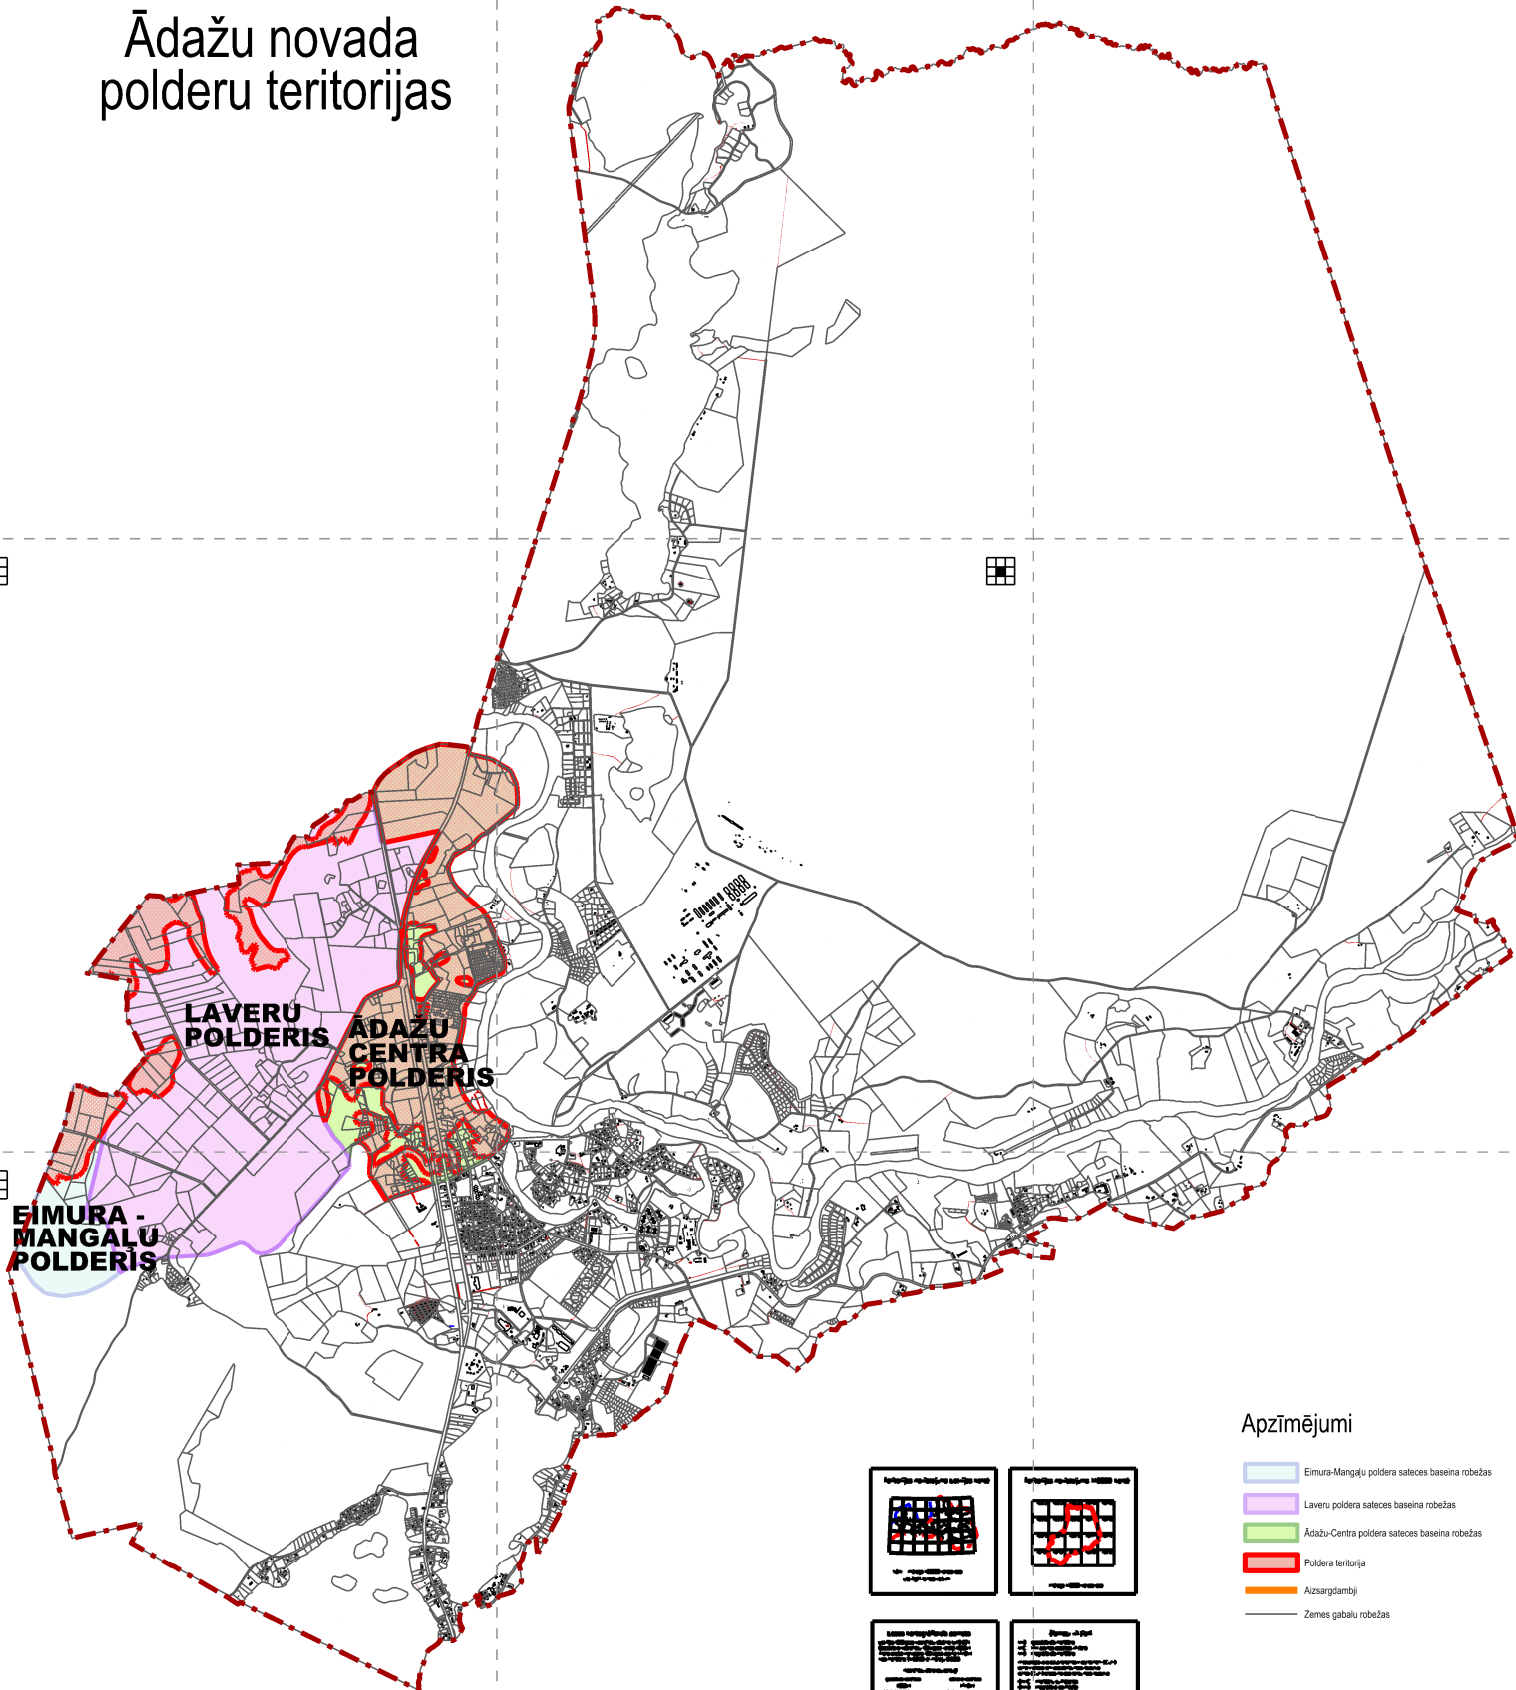

Ādažu novada polderu teritorijas

**EIMURA -
MANGALŪ
POLDERIS**

**LAVERU
POLDERIS**

**ĀDAŽU
CENTRA
POLDERIS**

Apzīmējumi

-  Eimura-Mangalū poldera sateces baseina robežas
-  Laveru poldera sateces baseina robežas
-  Ādažu-Centra poldera sateces baseina robežas
-  Poldera teritorija
-  Aizsargstāmbji
-  Zemes gabalu robežas

Ādažu novada polderu teritorijas robežas

1:10000

1 cm šķērs 100 metriem 1:10000

Ādažu novada polderu teritorijas robežas

1:10000

1 cm šķērs 100 metriem 1:10000