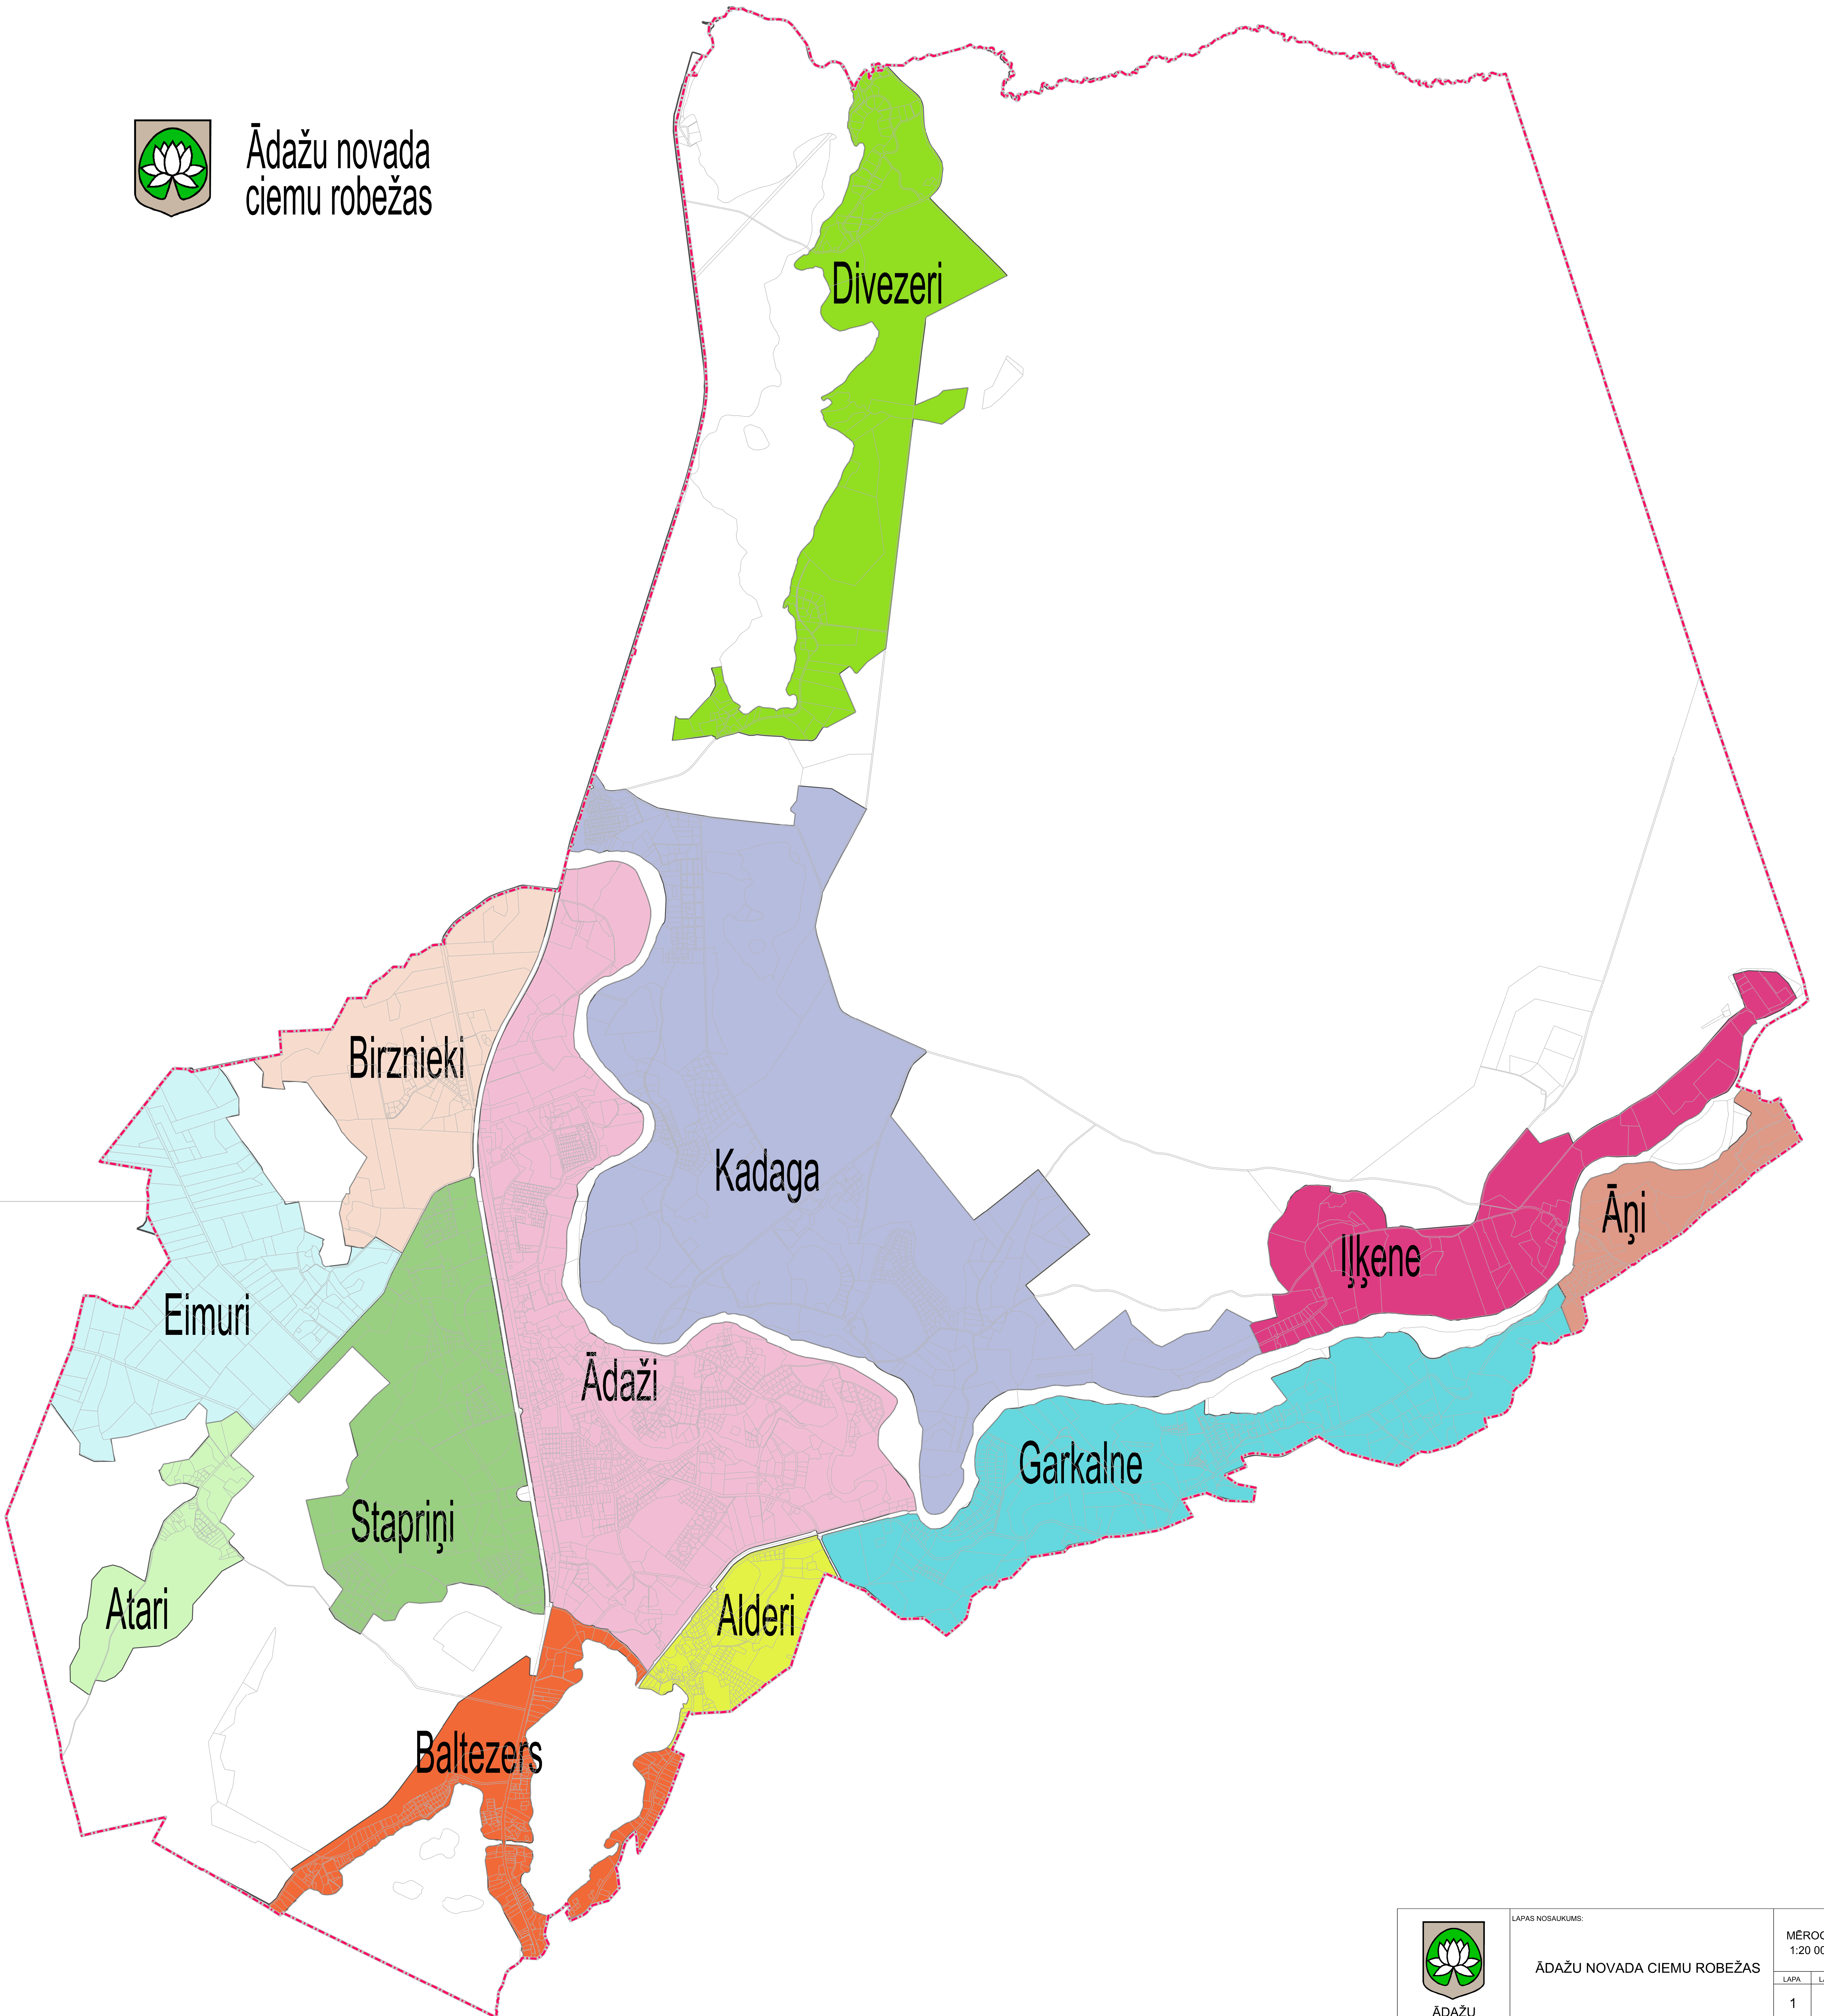

Ādažu novada
ciemu robežas

ĀDAŽU
NOVADA
DOME

LAPAS NOSAUKUMS:

ĀDAŽU NOVADA CIEMU ROBEŽAS

TERRITORIJAS PLĀNOTĀJA:

LAPA	LAPAS
1	1

A. SAMULĒVIČA

DATUMS:

2010. gads

MĒROGS
1:20 000